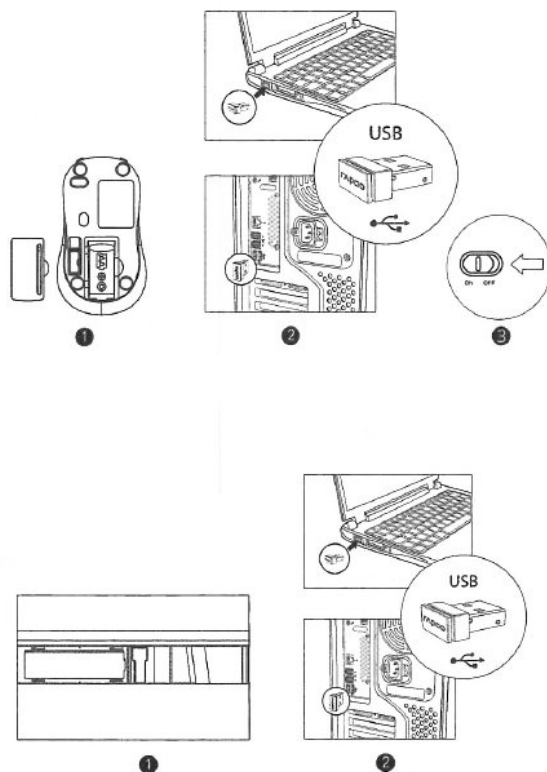

190802, 190803

Vezeték nélküli billentyűzet és egér (2,4 GHz-es adapterrel)

rapoo

8000S (K8000S + M20)

A csomagolás tartalma

- Billentyűzet
- Egér
- 2,4 GHz-es adapter
- Elemek
- Használati útmutató

Áttekintés

- Fn + F1 = vissza
- Fn + F2 = előre
- Fn + F3 = kezdőlap
- Fn + F4 = e-mail
- Fn + F5 = médialejátszó
- Fn + F6 = lejátszás/szünet
- Fn + F7 = lejátszás megállítása
- Fn + F8 = előző fájl
- Fn + F9 = következő fájl
- Fn + F10 = hangerő -
- Fn + F11 = hangerő +
- Fn + F12 = némítás

Problémamegoldás

Amennyiben az eszköz működése során hibát tapasztal, kérjük látogasson el a www.rapoo.com címre, ahol a leggyakrabban feltett kérdések és válaszok mellett az eszköz használati útmutatóját és a hozzá való drájkereket, szoftvereket is megtalálja. További szolgáltatások és segítségnyújtás a www.rapoo.com weboldalon történő regisztráció után elérhető.

Rendszerkövetelmény

- Windows 10/8/7/Vista/XP és egy szabad USB-csatlakozó

Garancia

A billentyűzetre és egérre a vásárlás napjától számított kétéves, korlátozott hardver garancia érvényes. További információk: www.rapoo.com

EU irányelvek alkalmazása

Jelen nyilatkozattal a Hama Kft. kijelenti, hogy a Rapoo vezeték nélküli billentyűzet és egér [8000S (K8000S + M20)] nevű termékben használt rádiófrekvenciás modul minden jellemzőjében megfelel az Európai Unió 2014/53/EU direktívájában meghatározott feltételeknek. Az eszköz megfelel továbbá az Európai Unió 2011/65/EU RoHS direktívájának is. Az EU direktívák teljes szövege megtalálható a www.hama.com weboldalon, a termékhez kapcsolódó letöltések között.